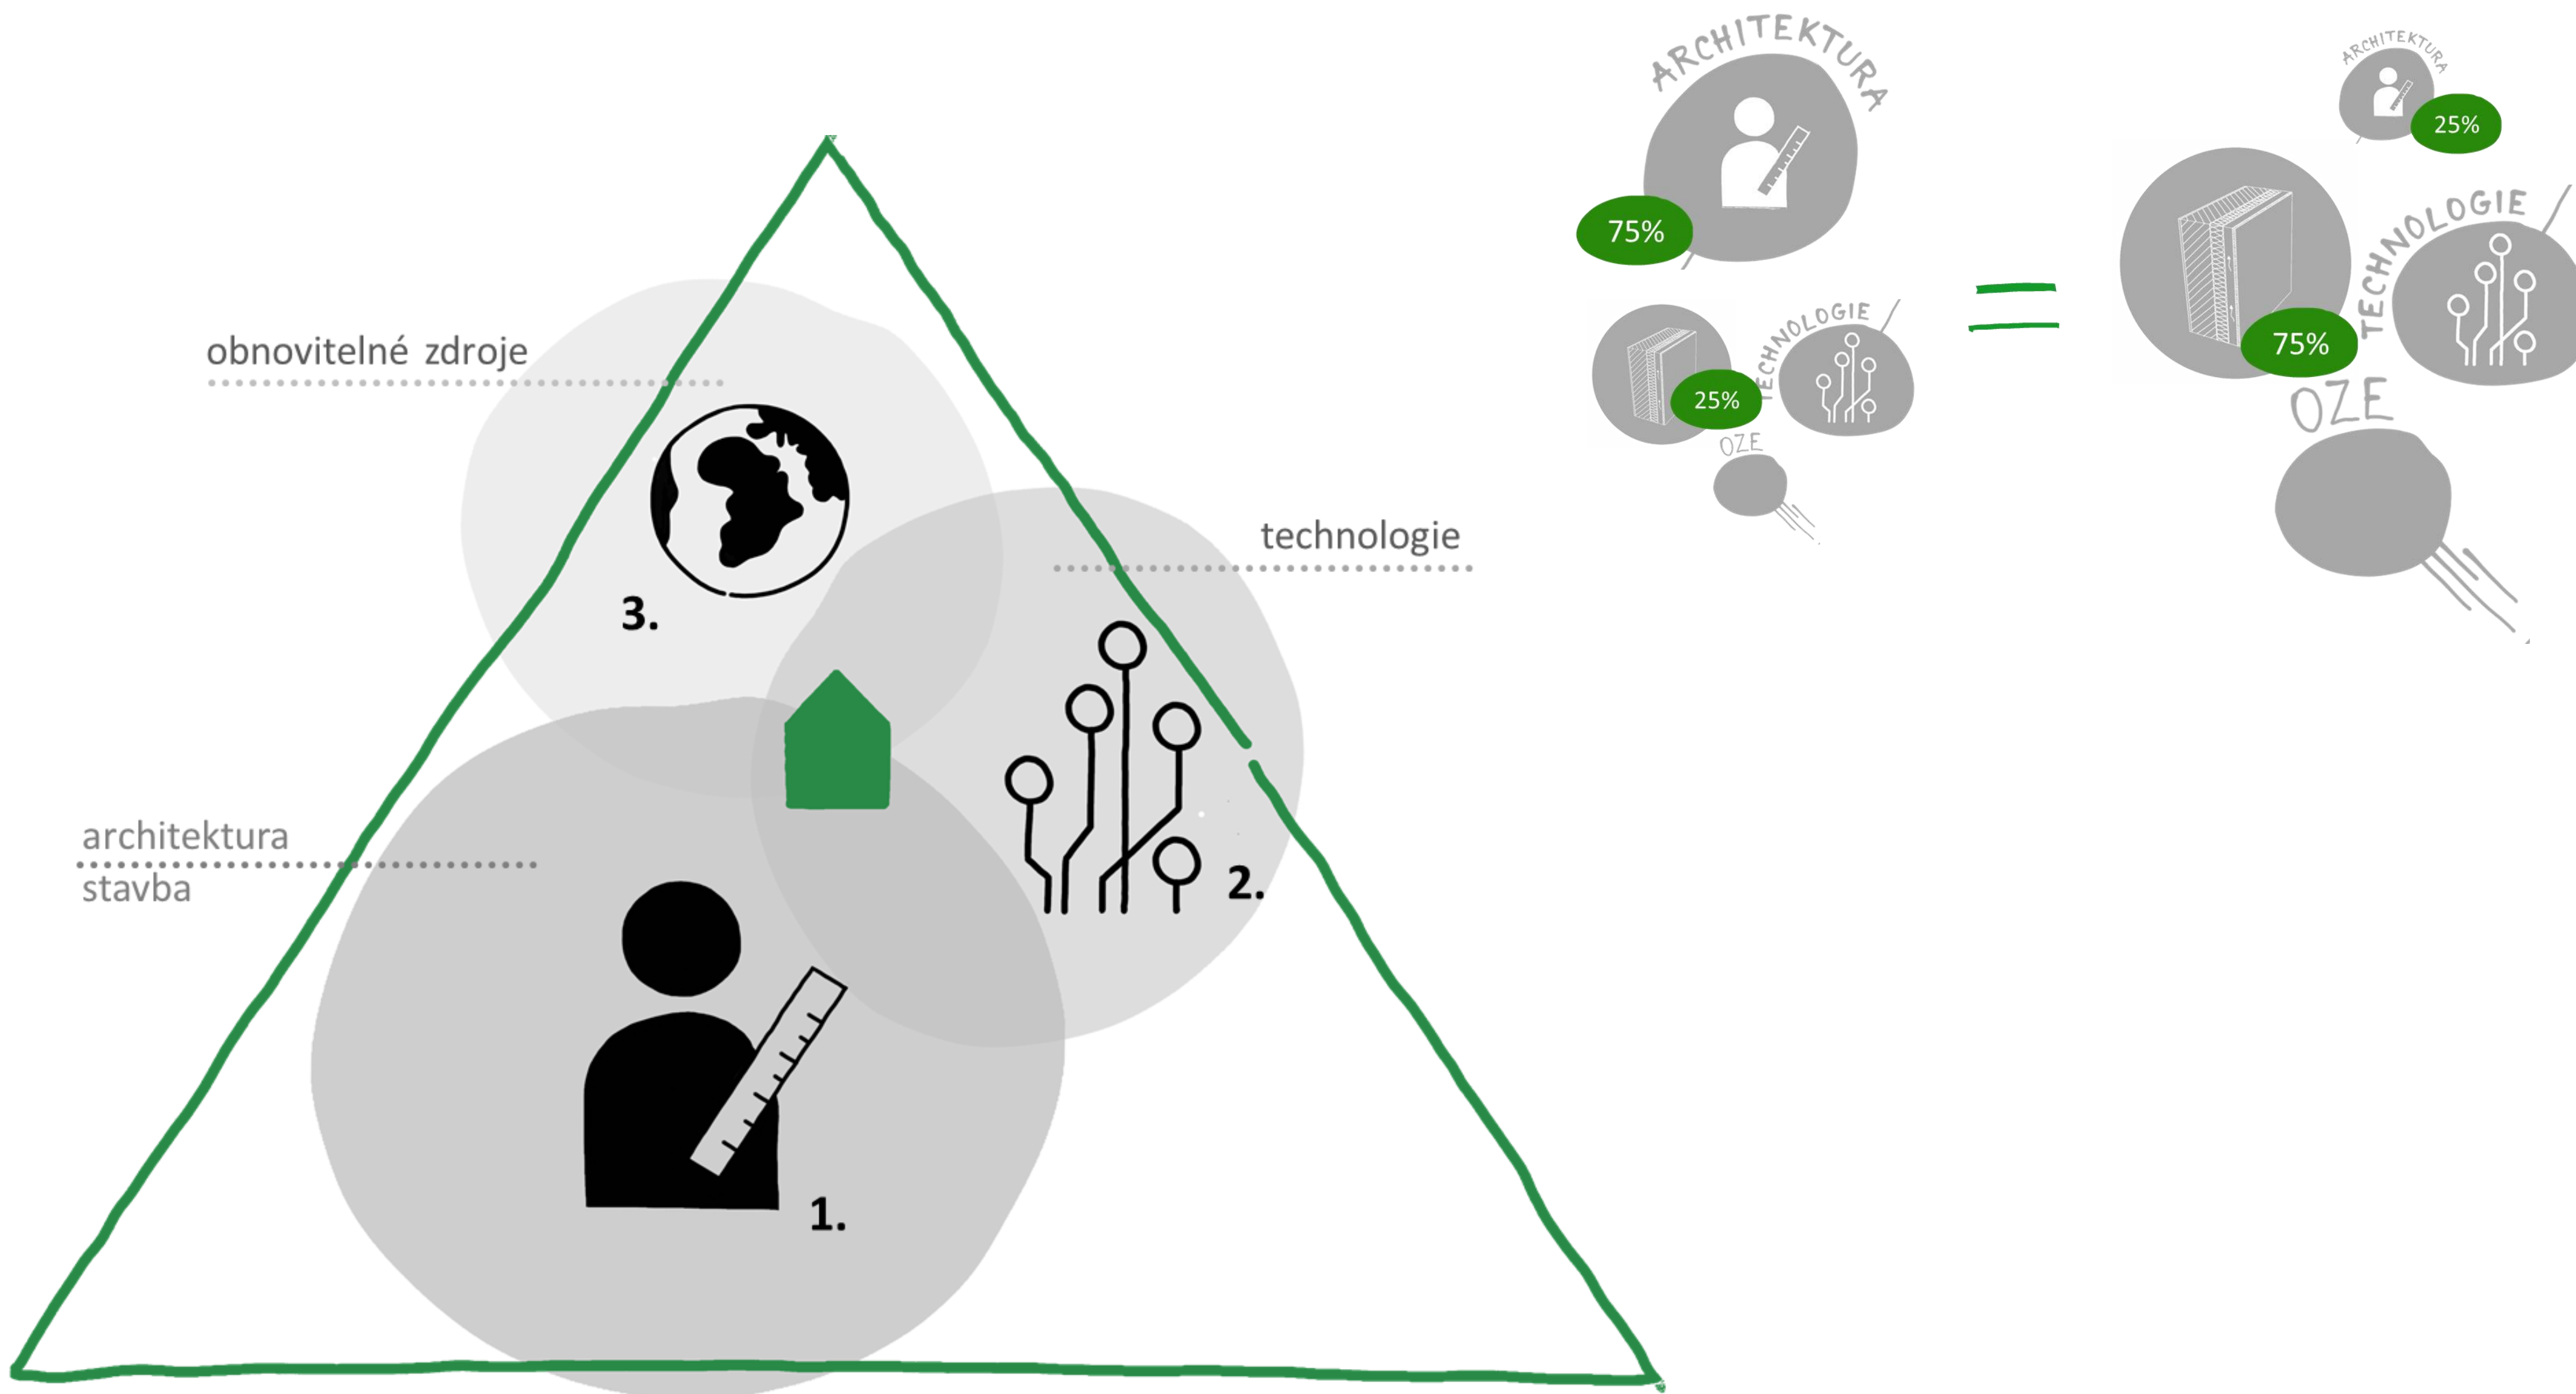

CENTRUM  
PASIVNÍHO  
DOMU

# ENERGETICKÝ KONCEPT

Michal Čejka

PORSENA ENERGY s.r.o., Centrum pasivního domu

# nastavení procesů

zadání

podstata realizace inteligentní budovy nespočívá v instalaci nejmodernějších technologií...  
je jím chytrý přístup stavebníka a správné nastavení procesů návrhu, výstavby a kontroly kvality

# energetický koncept

architektonická soutěž, studie, záměr

základní nastavení vztahů mezi prostředím, architekturou, funkčním využitím a technickými prostředky